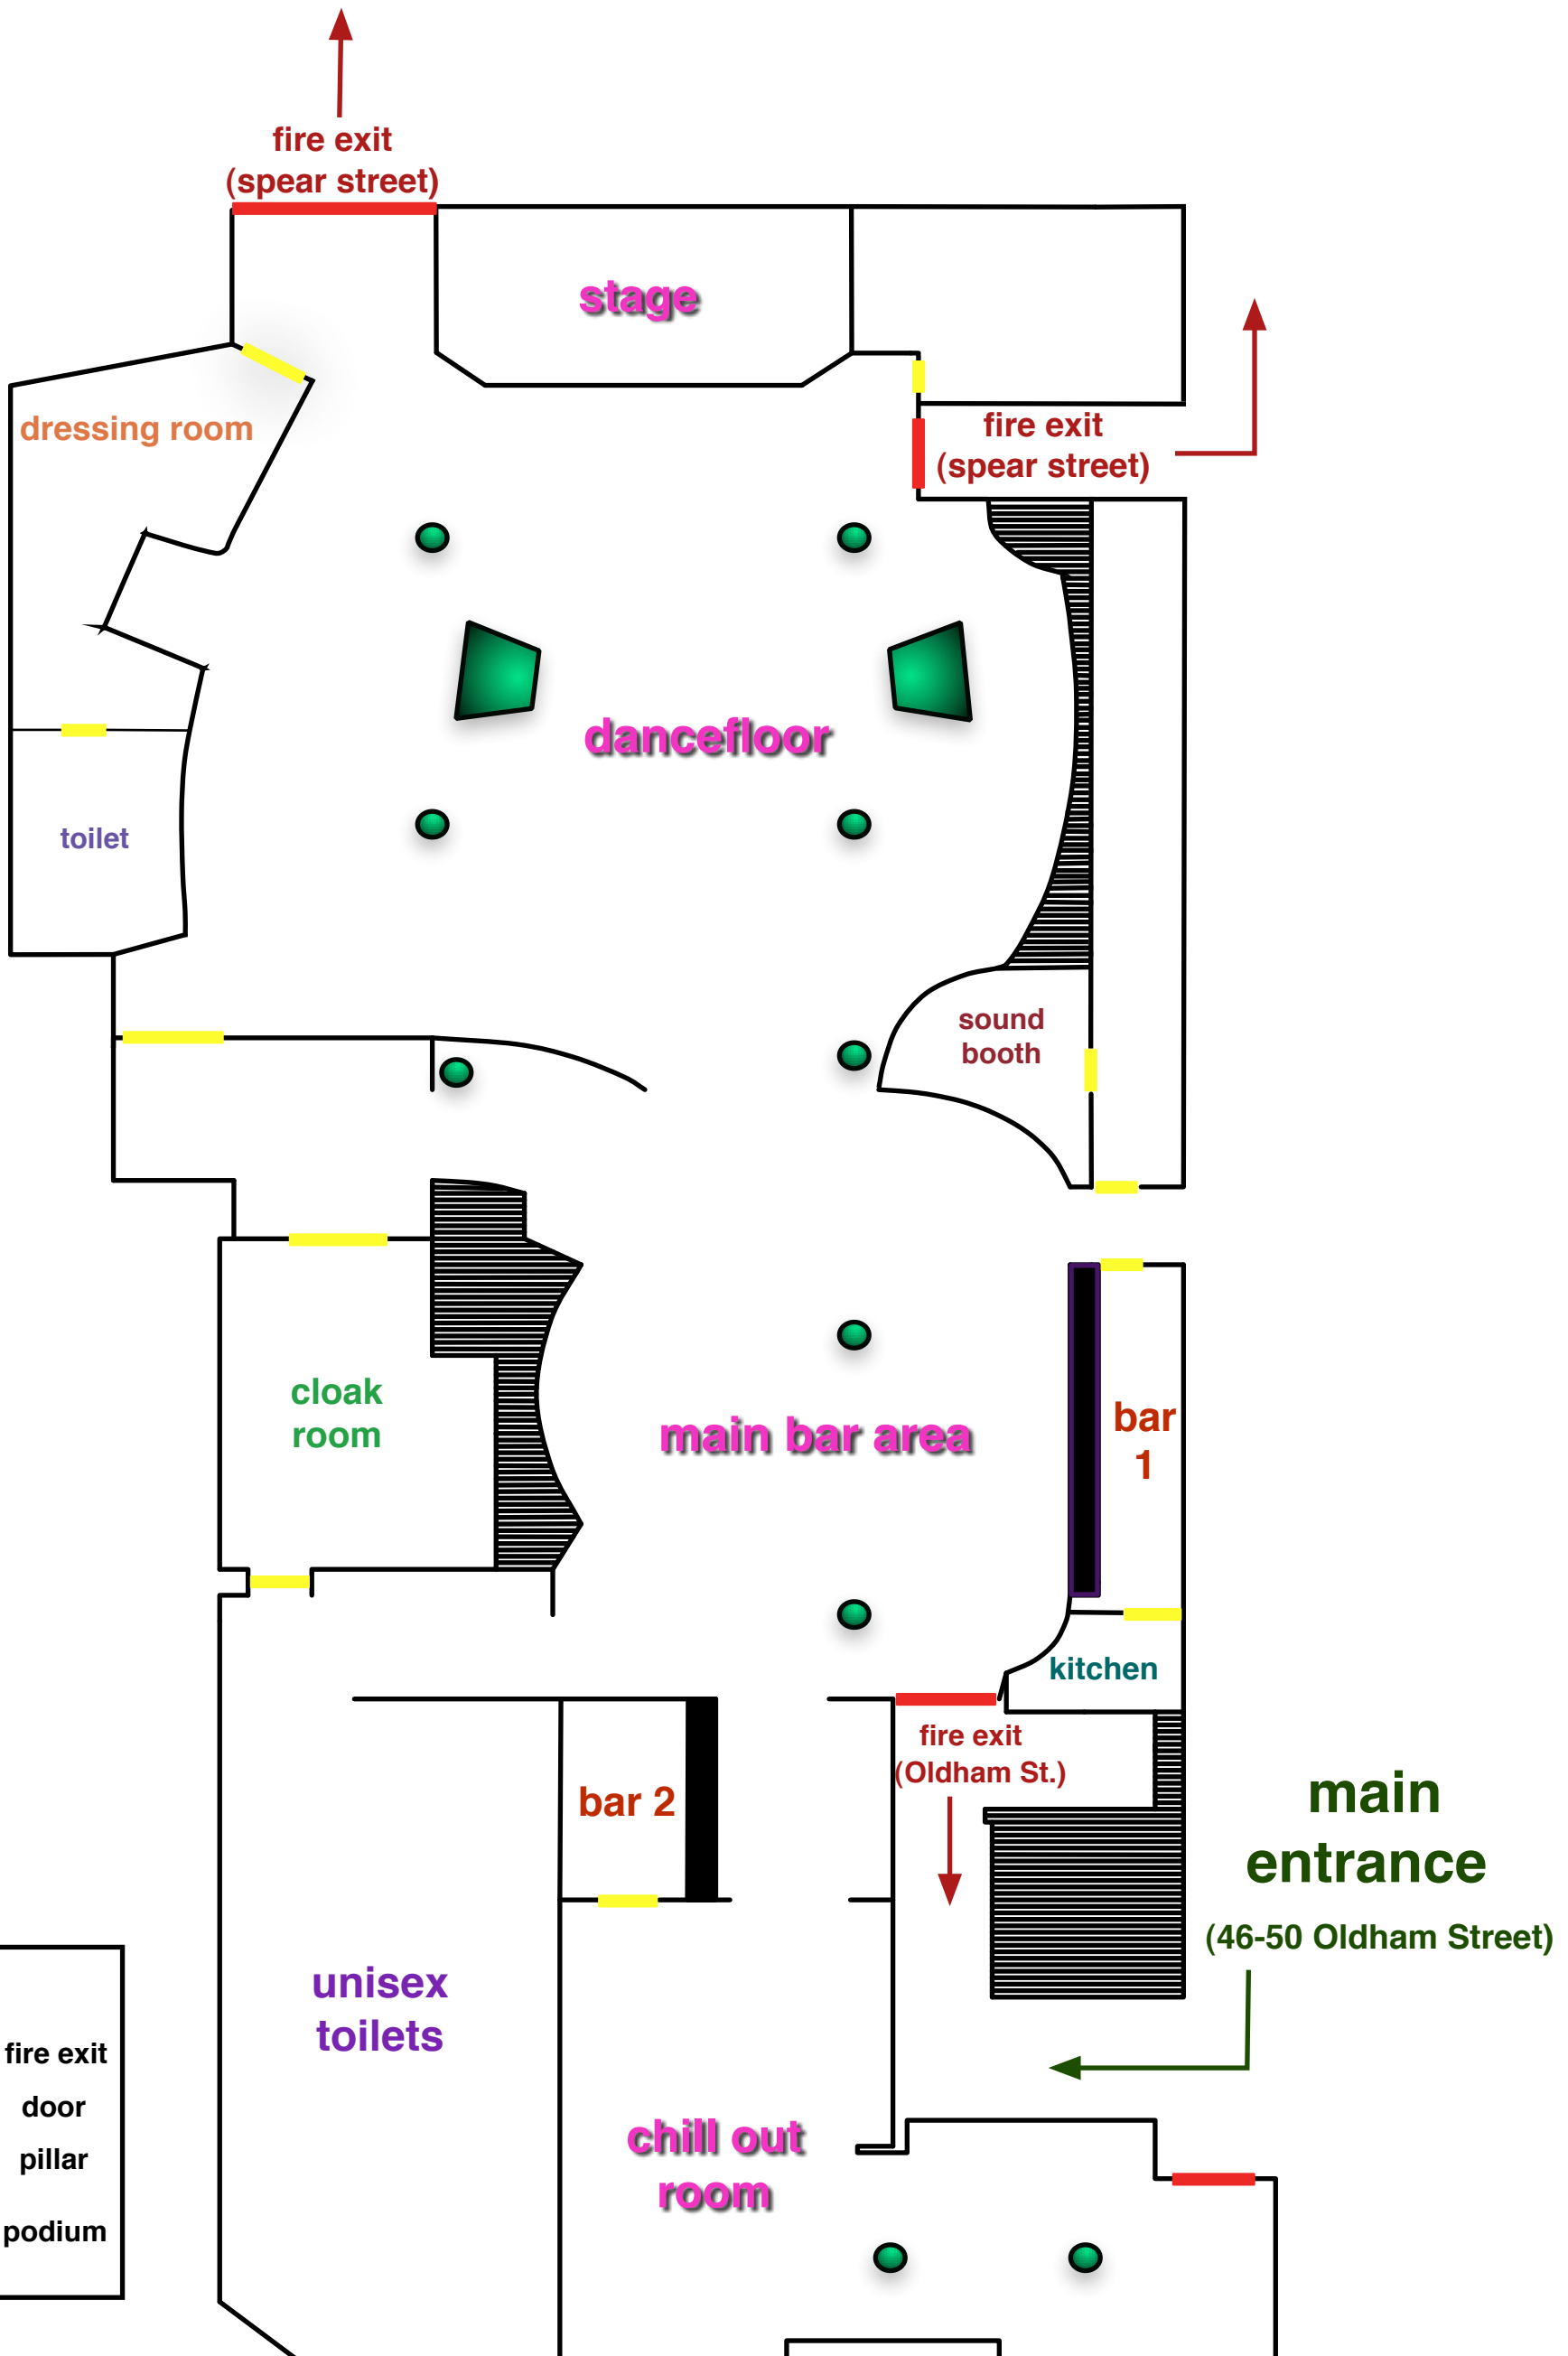

Mint Lounge - Overview Plan

key to plan :

- fire exit
- door
- pillar
- ▭ podium